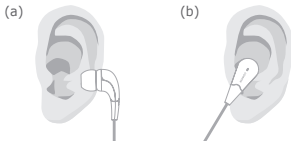

Uživatelská příručka ver. 1.53.1W CZ

In-ear Earphones

COWON CE1

+ Obsah balení

COWON CE1

Malé (2 ks), střední (již na sluchátkách),
velké (2 ks) špunty

Uživatelská příručka

+ Základní použití

Vložte sluchátka do Vašich uší a upravte je tak, aby Vám dobře seděly a nevypadávaly.

+ Výměna špuntů

(a) Vysuňte současný špunt tahem ve směru šipky.
(b) Vložte nový špunt ve směru šipky.

+ Výstrahy

- * Nevystavujte sluchátka působení vody.
- * Nevystavujte sluchátka otevřenému ohni nebo velmi horkým prostředím. Můžete sluchátka zničit nebo způsobit požár.
- * Při používání sluchátek se vyvarujte přílišným otřesům nebo působení nadměrného tlaku.
- * Nepokoušejte se sluchátka rozebírat a opravovat.
- * Nepoužívejte sluchátka při řízení vozidla, kola nebo motocyklu. Můžete způsobit vážnou nehodu.
- * Dlouhodobé používání sluchátek může vážně poškodit Vaše zdraví.
- * Dlouhodobý poslech při velmi vysokých hlasitostech může velmi vážně poškodit Váš sluch.